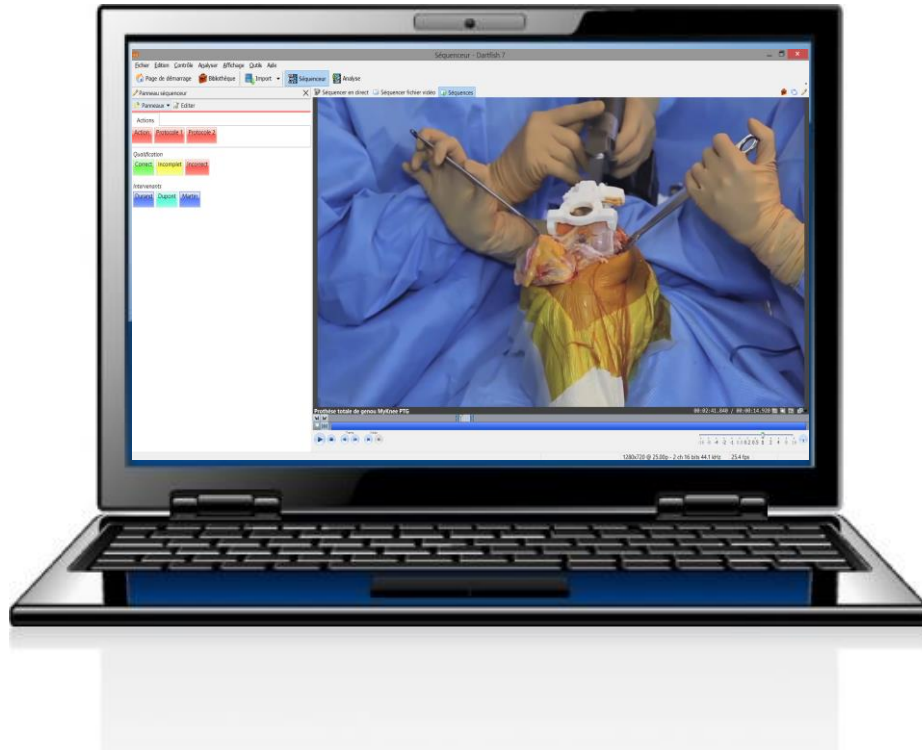

DARTFISH

Unleash the
POWER
Of Your Videos

samsei

dartfish.com

- ❖ Dispositifs de capture en direct de flux vidéo (1 ou plusieurs)
- ❖ Dispositifs logiciel et application mobile d'indexation/séquençage personnalisé
- ❖ Synchronisation des vidéos et datas, tris, référencement séquence
- ❖ Partage des informations enrichies sur la plateforme Dartfish sécurisée

CAMÉRAS				CONVERTISSEURS		
 <p>DV/HDV</p>	 <p>Webcams HD: Logitech C920 MS Lifecam Studio</p>	<p>DARTFISH 7 UNIQUEMENT (ou plus récent)</p>  <p>Caméra IP Onvif</p>	 <p>Caméra Haute Vitesse Basler</p>	<p>DARTFISH 7 UNIQUEMENT (ou plus récent)</p>  <p>Blackmagic H.264 Pro Recorder</p>	 <p>Convertisseur Canopus DV/ HDV</p>	 <p>Convertisseur USB</p>