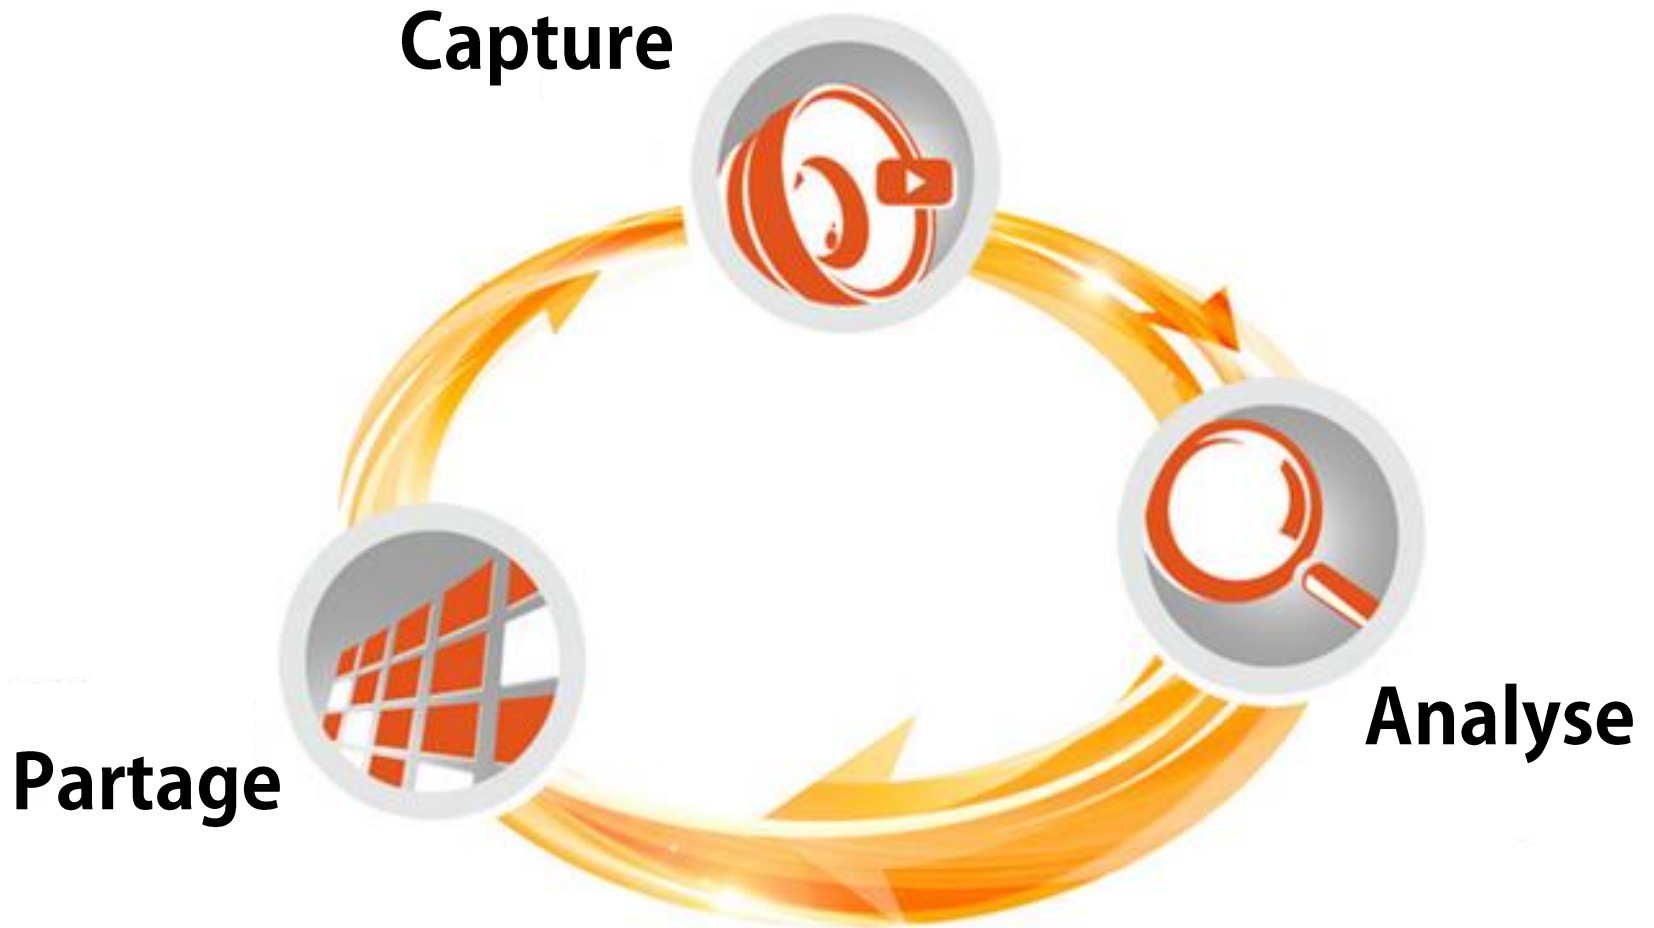

DARTFISH

Unleash the
POWER
Of Your Videos

samsei

dartfish.com

- ❖ Dispositifs de capture en direct de flux vidéo (1 ou plusieurs)
- ❖ Dispositifs logiciel et application mobile d'indexation/séquençage personnalisé
- ❖ Synchronisation des vidéos et datas, tris, référencement séquence
- ❖ Partage des informations enrichies sur la plateforme Dartfish sécurisée