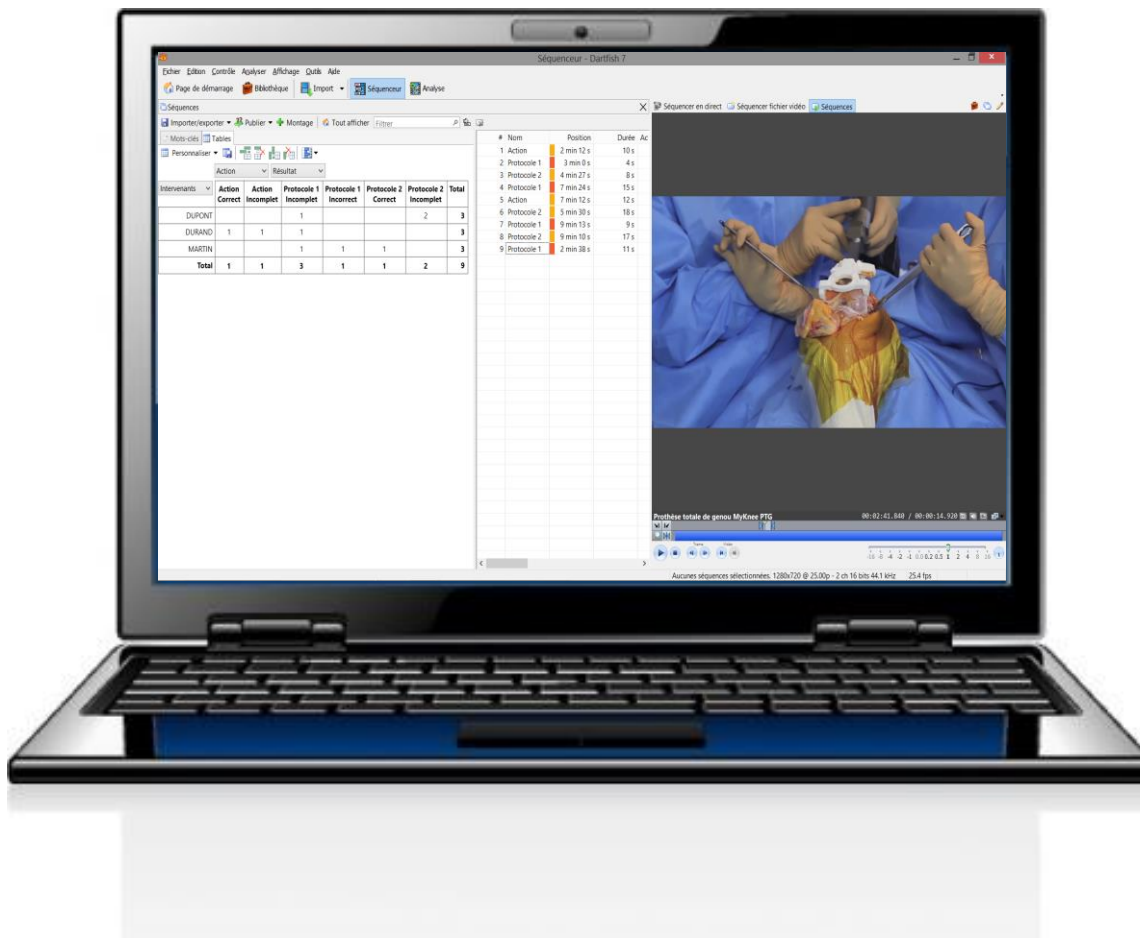

DARTFISH

Unleash the
POWER
Of Your Videos

samsei

dartfish.com

- ❖ Dispositifs de capture en direct de flux vidéo (1 ou plusieurs)
- ❖ Dispositifs logiciel et application mobile d'indexation/séquençage personnalisé
- ❖ Synchronisation des vidéos et datas, tris, référencement séquence
- ❖ Partage des informations enrichies sur la plateforme Dartfish sécurisée

CAMÉRAS				CONVERTISSEURS		
 <p>DV/HDV</p>	 <p>Webcams HD: Logitech C920 MS Lifecam Studio</p>	<p>DARTFISH 7 UNIQUEMENT (ou plus récent)</p>  <p>Caméra IP Onvif</p>	 <p>Caméra Haute Vitesse Basler</p>	<p>DARTFISH 7 UNIQUEMENT (ou plus récent)</p>  <p>Blackmagic H.264 Pro Recorder</p>	 <p>Convertisseur Canopus DV/ HDV</p>	 <p>Convertisseur USB</p>